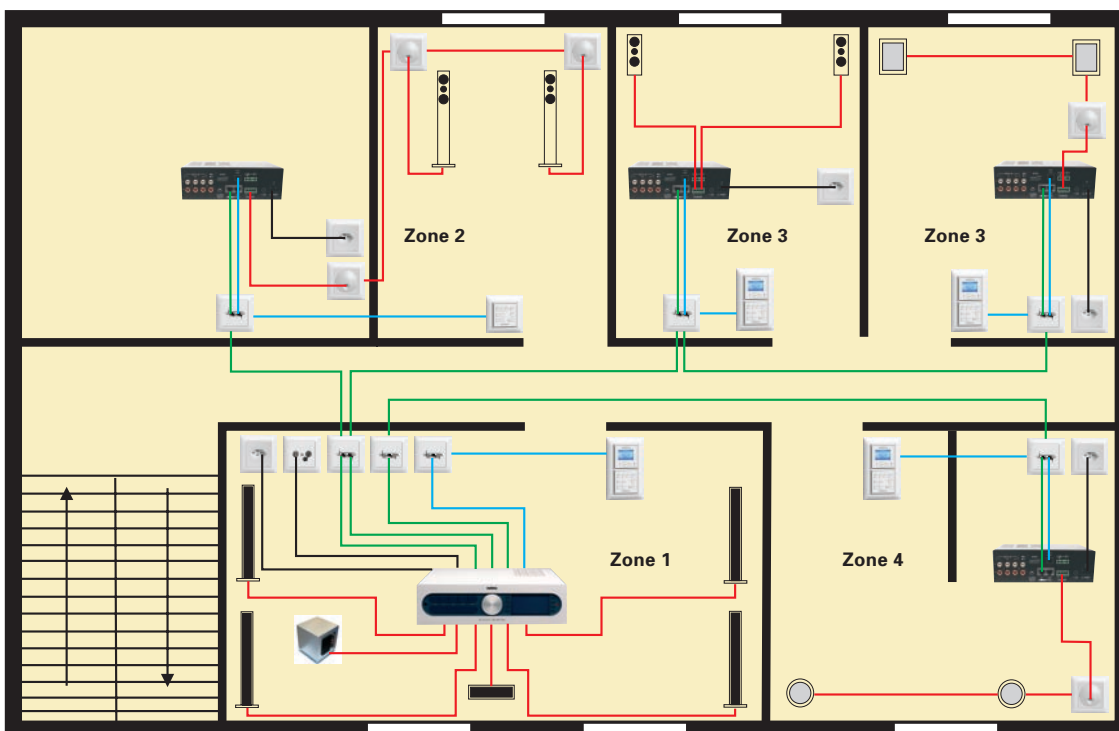

Installationsbeispiel
Lokal

Grün:
Kat. 7 S-STP,
max. 100 m

Rot:
Lautsprecherkabel
2 x 1,5 mm² oder
2 x 2,5 mm²
max. 40 m
pro Lautsprecher
1 sep. Kabel
verwenden.

Blau:
Kabel Bedieneinheiten
U72 ABG
1 x 4 x 0,5 geschirmt
Länge Verstärker-
Wanddisplay:
max. 100 m
Länge Verstärker-
Wandbedienung:
max. 30 m

Verkabelung leicht gemacht

Nichts ist einfacher als die Installation der Wandbedienung im EDIZIOdue Design: Sie ist vergleichbar mit einer Telefonverdrahtung. Auch die Verstärker in den einzelnen Räumen werden über herkömmliche Telefendosen mit der Hauptanlage verbunden. Empfehlenswert sind hier die ITplus®-Dosen mit der bewährten RJ45-Technik.

Die Verkabelung der Räume und die Installation der Wandbedienungen wird durch den Elektro-Installateur vorgenommen. Die Lieferung der Revox-Geräte und deren Inbetriebnahme erfolgt über den autorisierten Revox-Händler.