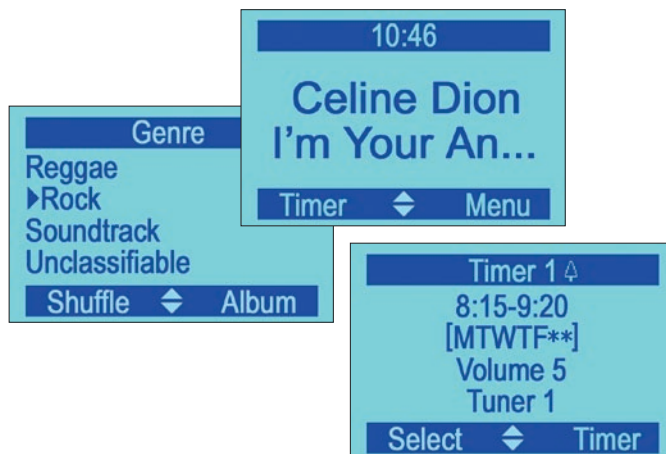

Beide Bedieneinheiten können in einer 2x1-Wandkombination vereint werden. Dank dem FELLER-Baukasten können die einzelnen Apparate auch in grösseren Kombinationen mit der übrigen Elektroinstallation integriert oder sogar mit zepton- oder EIB-Apparaten zu weiteren Komfortlösungen ausgebaut werden. Ganz nach den Bedürfnissen Ihrer Kunden. Die grosse Auswahl an EDIZIOdue-Farben und Prestige-Rahmen gibt der Installation den letzten Schliff. Ein weiteres Beispiel für das durchgängige Design.