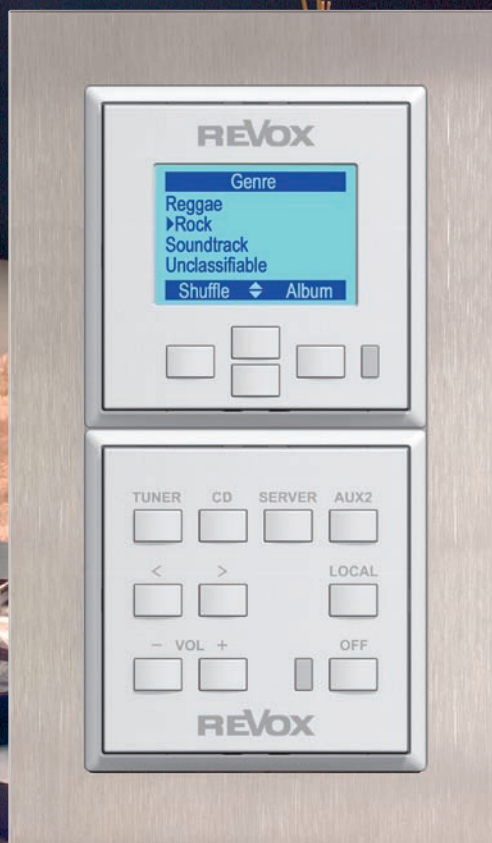

Wanddisplay
Wandbedienung

REVOX

Edizio
by
FELLER

Feller

MEHR INNOVATION

Herzstück der
Multiroom-Anlage:
Re:system M51 source
management

Bereits seit über 50 Jahren beschert die ausgezeichnete Qualität von REVOX den anspruchsvollen Musikfreunden unvergessliche Erlebnisse. Das neue Multiroom-System

EDIZIOdue gehört zum guten Ton

Die Wandbedienung ermöglicht die bequeme Steuerung der wichtigsten Funktionen auf einfache Art und Weise. Mit ihr kann z. B. auf alle Quellen zugegriffen und die Lautstärke individuell für jeden Raum eingestellt werden.

Das Wanddisplay zeigt immer den Status und die aktivierte Quelle, z. B. den aktuell gehörten Sender oder den gerade gespielten Titel vom Revox Re:source audio server an. Alle Informationen wie Interpret und Stück sind mit einem Blick ersichtlich. Mit dem integrierten Timer erwacht man am Morgen z. B. mit dem Lieblingssender.