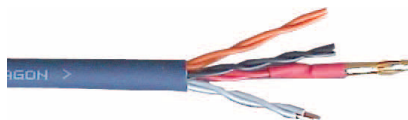

A 50	Stereo-Cinch-Kabel	50cm	Fr. 190.-
A 100	Stereo-Cinch-Kabel	100cm	Fr. 220.-
A-XLR	Stereo-XLR-Kabel	Cinchpreis	+Fr. 120.-

ROWEN
SWISS MADE

Lautsprecher-Kabel Rowen

SP 215	2 x 1,5 mm ² (Konfektion 2 auf 4/2m)	Fr. 67.- 5.-/m
SP 227	2 x 2,7 mm ² (Konfektion 2 auf 2/2m)	Fr. 73.- 8.-/m
SP 415	4 x 1,5 mm ² (Konfektion 2 auf 4/2m)	Fr. 99.- 13.-/m

Octagon	8 x 0,8mm ² (Konfektion 2 auf 4 / 2m)	Fr. 168.- 35.-/ m
Absolute	16 x 0,8mm ² (Konfektion 2 auf 4 / 2m)	Fr. 228.- 65.-/ m

ROWEN

 SWISS MADE

Lautsprecher-Kabel Piega

Piega Cable One

Lautsprecherkabel, unkonfektioniert /Meter	Fr. 150.-
Konfektion beidseitig : 24 kt. Gold Kabelstift	Fr. 100.-/Stk.

Das vieradrige state-of-the-art Opus 1 Lautsprecherkabel von Piega vereint Kupfer von höchstem Reinheitsgrad mit einer speziellen kristallinen Struktur und perfekter Isolierung.

Piega Cable three

Lautsprecherkabel, unkonfektioniert	Fr. 20.-/m
Konfektion beidseitig: 24 kt. Gold Kabelstift	Fr. 100.-/Stk.

Eine Alternative zu Opus 1 ist das Opus 3 Lautsprecherkabel. Ein hochwertiges zweiadriges Kupferkabel mit höchstem Reinheitsgrad, abgeschirmt mit einem Geflecht reinsten und feinsten Kupfer. Beide Kabel sind perfekt auf die elektrischen Eigenschaften von Bändchensystemen abgestimmt.