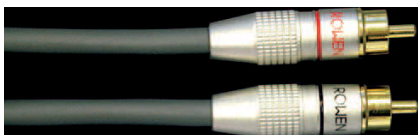

Audio-Video Spalinger AG

Zubehör

Cinch-Kabel Rowen

ADC 60	Stereo-Cinch-Kabel	60cm	Fr. 33.-
ADC 120	Stereo-Cinch-Kabel	120cm	Fr. 36.-
Weitere Längen auf Anfrage			

HQB 50	Stereo-Cinch-Kabel	50cm	Fr. 129.-
HQB 100	Stereo-Cinch-Kabel	100cm	Fr. 144.-
HQB-XLR	Stereo-XLR-Kabel	Cinchpreis	+Fr. 120.-

A 50	Stereo-Cinch-Kabel	50cm	Fr. 190.-
A 100	Stereo-Cinch-Kabel	100cm	Fr. 220.-
A-XLR	Stereo-XLR-Kabel	Cinchpreis	+Fr. 120.-

ROWEN
SWISS MADE

Lautsprecher-Kabel Rowen

SP 215	2 x 1,5 mm ² (Konfektion 2 auf 4/2m)	Fr. 67.- 5.-/m
SP 227	2 x 2,7 mm ² (Konfektion 2 auf 2/2m)	Fr. 73.- 8.-/m
SP 415	4 x 1,5 mm ² (Konfektion 2 auf 4/2m)	Fr. 99.- 13.-/m

Das vieradrige state-of-the-art Opus 1 Lautsprecherkabel von Piega vereint Kupfer von höchstem Reinheitsgrad mit einer speziellen kristallinen Struktur und perfekter Isolierung.

Piega Cable three

Lautsprecherkabel, unkonfektioniert	Fr. 20.-/m
Konfektion beidseitig: 24 kt. Gold Kabelstift	Fr. 100.-/Stk.

Eine Alternative zu Opus 1 ist das Opus 3 Lautsprecherkabel. Ein hochwertiges zweiadriges Kupferkabel mit höchstem Reinheitsgrad, abgeschirmt mit einem Geflecht reinsten und feinsten Kupfer. Beide Kabel sind perfekt auf die elektrischen Eigenschaften von Bändchensystemen abgestimmt.