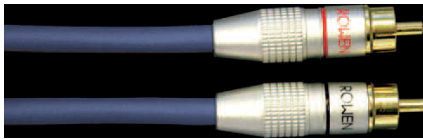

Audio-Video Spalinger AG

Zubehör

Cinch-Kabel Rowen

ADC 60	Stereo-Cinch-Kabel	60cm	Fr. 33.-
ADC 120	Stereo-Cinch-Kabel	120cm	Fr. 36.-
Weitere Längen auf Anfrage			

HQB 50	Stereo-Cinch-Kabel	50cm	Fr. 129.-
HQB 100	Stereo-Cinch-Kabel	100cm	Fr. 144.-
HQB-XLR	Stereo-XLR-Kabel	Cinchpreis	+Fr. 120.-

A 50	Stereo-Cinch-Kabel	50cm	Fr. 190.-
A 100	Stereo-Cinch-Kabel	100cm	Fr. 220.-
A-XLR	Stereo-XLR-Kabel	Cinchpreis	+Fr. 120.-

ROWEN
SWISS MADE

Lautsprecher-Kabel Rowen

SP 215	2 x 1,5 mm ² (Konfektion 2 auf 4/2m)	Fr. 67.- 5.-/m
SP 227	2 x 2,7 mm ² (Konfektion 2 auf 2/2m)	Fr. 73.- 8.-/m
SP 415	4 x 1,5 mm ² (Konfektion 2 auf 4/2m)	Fr. 99.- 13.-/m

Das vieradrige state-of-the-art Opus 1 Lautsprecherkabel von Piega vereint Kupfer von höchstem Reinheitsgrad mit einer speziellen kristallinen Struktur und perfekter Isolierung.

Piega Cable three

Lautsprecherkabel, unkonfektioniert	Fr. 20.-/m
Konfektion beidseitig: 24 kt. Gold Kabelstift	Fr. 100.-/Stk.

Eine Alternative zu Opus 1 ist das Opus 3 Lautsprecherkabel. Ein hochwertiges zweiadriges Kupferkabel mit höchstem Reinheitsgrad, abgeschirmt mit einem Geflecht reinsten und feinsten Kupfer. Beide Kabel sind perfekt auf die elektrischen Eigenschaften von Bändchensystemen abgestimmt.